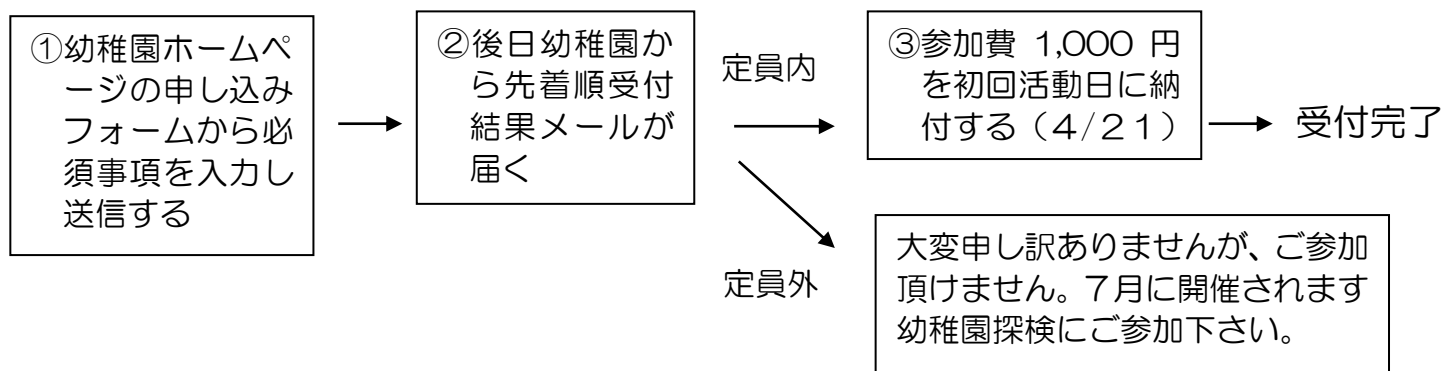

《受付について》

対象	グループ名	定員	参加費
- 一般の方 - 在園児兄弟 (2026年度)	アンパンマン グループ	50名 先着順	1,000円

《参加希望者》

・日時……2026年3月9日(月) 9:30～ 3月27日(金) 24:00まで

受付手順