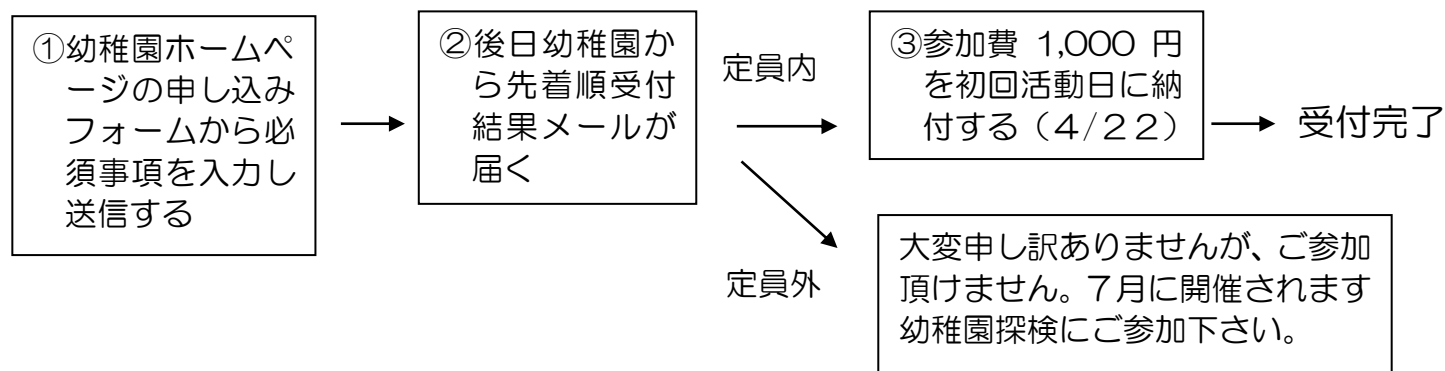

《受付について》

対象	グループ名	定員	参加費
- 一般の方 - 在園児兄弟 (2025年度)	アンパンマン グループ	50名 先着順	1,000円

《参加希望者》

・日時……2025年3月11日(火) 9:30～ 3月26日(水) 24:00まで

受付手順