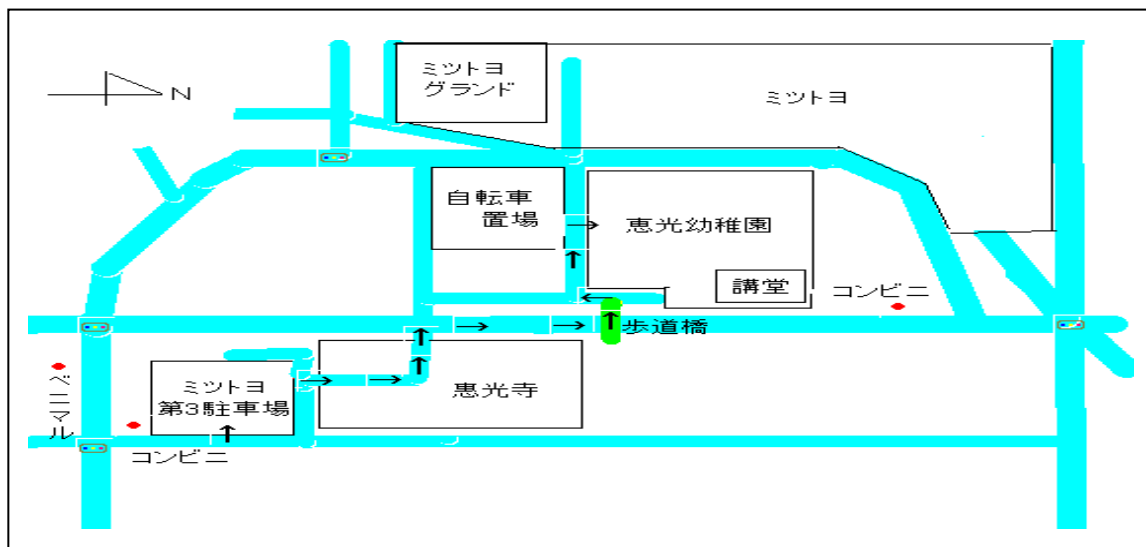

幼稚園開放のお知らせ

この度、未就園児を対象にした幼稚園開放を行います（ぴよっこひろば・さくらんぼ広場同時開催）。どなたでも参加出来ますので、お友達お誘い合わせの上、ふるってご参加下さい。

- ・日 時 7月 6日（土）
9：00～11：30
- ・場 所 恵光幼稚園プレールーム 講堂 各保育室
- ・持ち物 上ばき・タオル・飲み物
靴入れ用ビニール袋
- ・参加費 100円（ぴよっこひろばとさくらんぼ広場登録者は無料）
- ・駐車場 **ミットヨ第3駐車場**
- ・自転車置場 幼稚園正門南駐車場

《ミットヨ第3駐車場》

駐車場から園までは、至誠館通用門から入り恵光寺敷地内を通行してください。道路を渡る時は、必ず歩道橋を通ってお越しください。