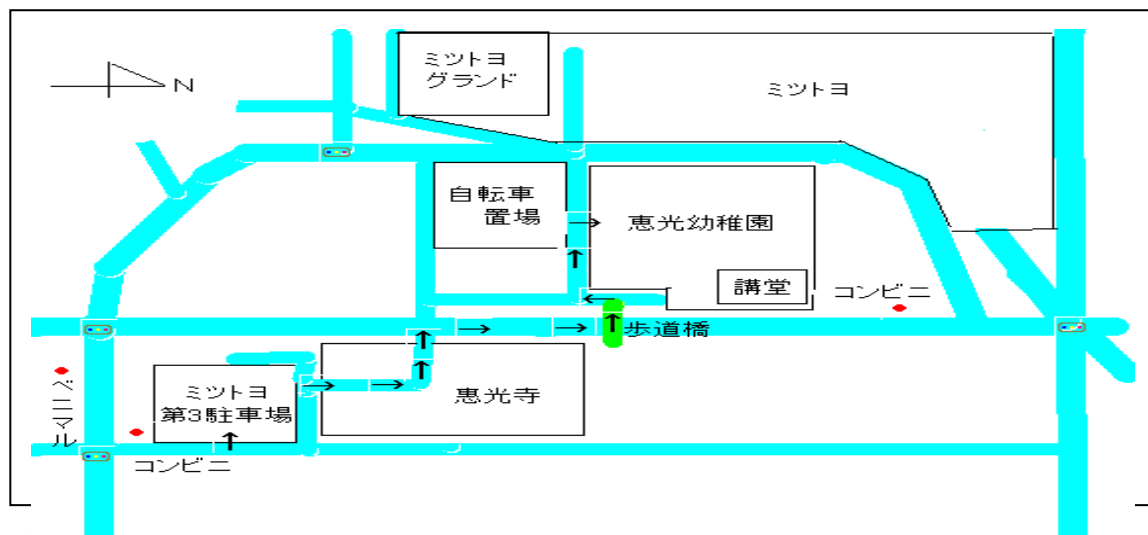

幼稚園開放のお知らせ

この度、未就園児を対象にした幼稚園開放を行います（ぴよっこひろば・さくらんぼ広場同時開催）。どなたでも参加出来ますので、お友達お誘い合わせの上、ふるってご参加下さい。一般の方で参加希望の方は、予約制になりますので、希望時間（①か③）、お子様のお名前、生年月日、連絡先をお電話でご連絡下さい。定員になり次第受付終了になりますのでご了承下さい。

- ・日時 7月 11日（土）
 - ① 9：00～10：00 さくらんぼ広場・一般30名
 - ② 10：00～11：00 プレグループ
 - ③ 11：00～12：00 あんぱんまんグループ・一般15名
- ・場所 恵光幼稚園講堂 各保育室
- ・持ち物 上ばき・タオル・飲み物・靴入れ用ビニール袋
- ・参加費 100円（ぴよっこひろばとさくらんぼ広場登録者は無料）
- ・駐車場 **ミットヨ第3駐車場**
- ・自転車置場 幼稚園正門南駐車場

※新型コロナウイルス感染拡大防止の為、検温、マスクの着用、手指の消毒のご協力をお願い致します。また、体調の悪い方はご遠慮下さい。

付き添いは、お子様1名につき保護者1名に制限させていただきますのでご了承下さい。

《ミットヨ第3駐車場》

駐車場から園までは、至誠館通用門から入り恵光寺敷地内を通行してください。道路を渡る時は、必ず歩道橋を通ってお越してください。